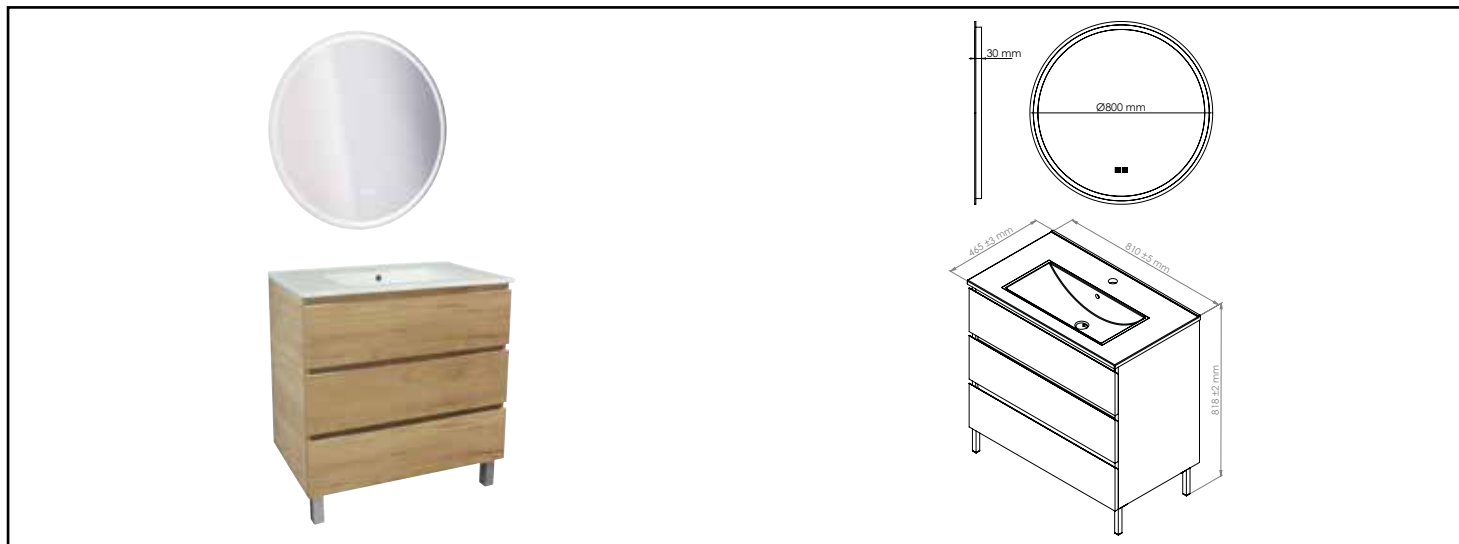

Référence : 402117528

## MEUBLE SUSPENDU OSLO - LARG 80 CM - BOIS - 3 TIROIRS - MIROIR LOUXOR